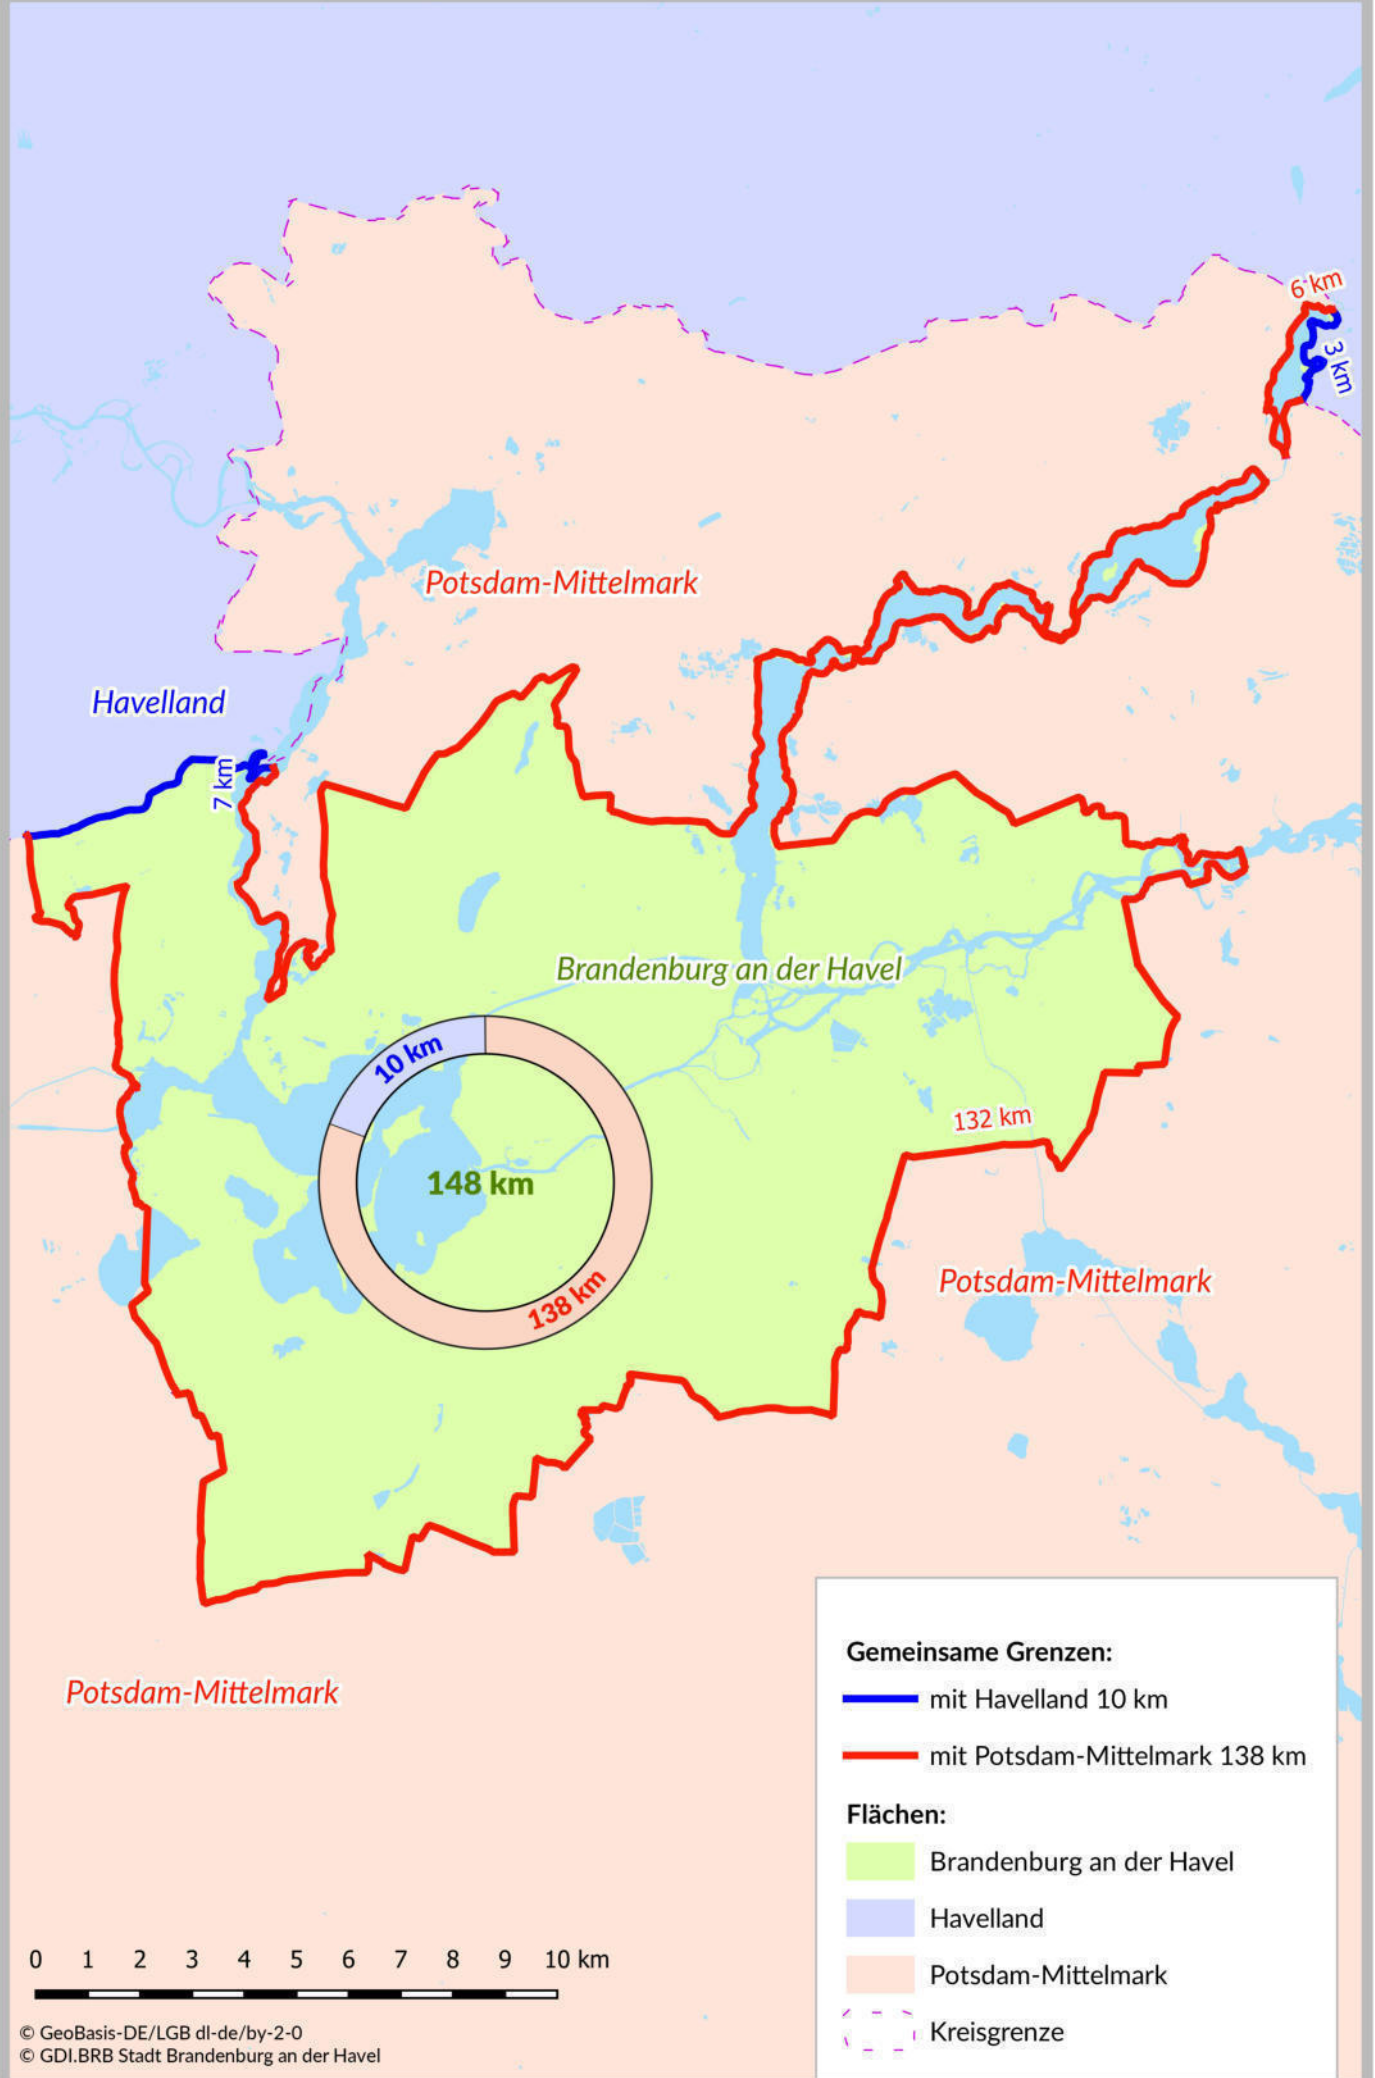

Gemeinsame Grenzen mit umliegenden Landkreisen