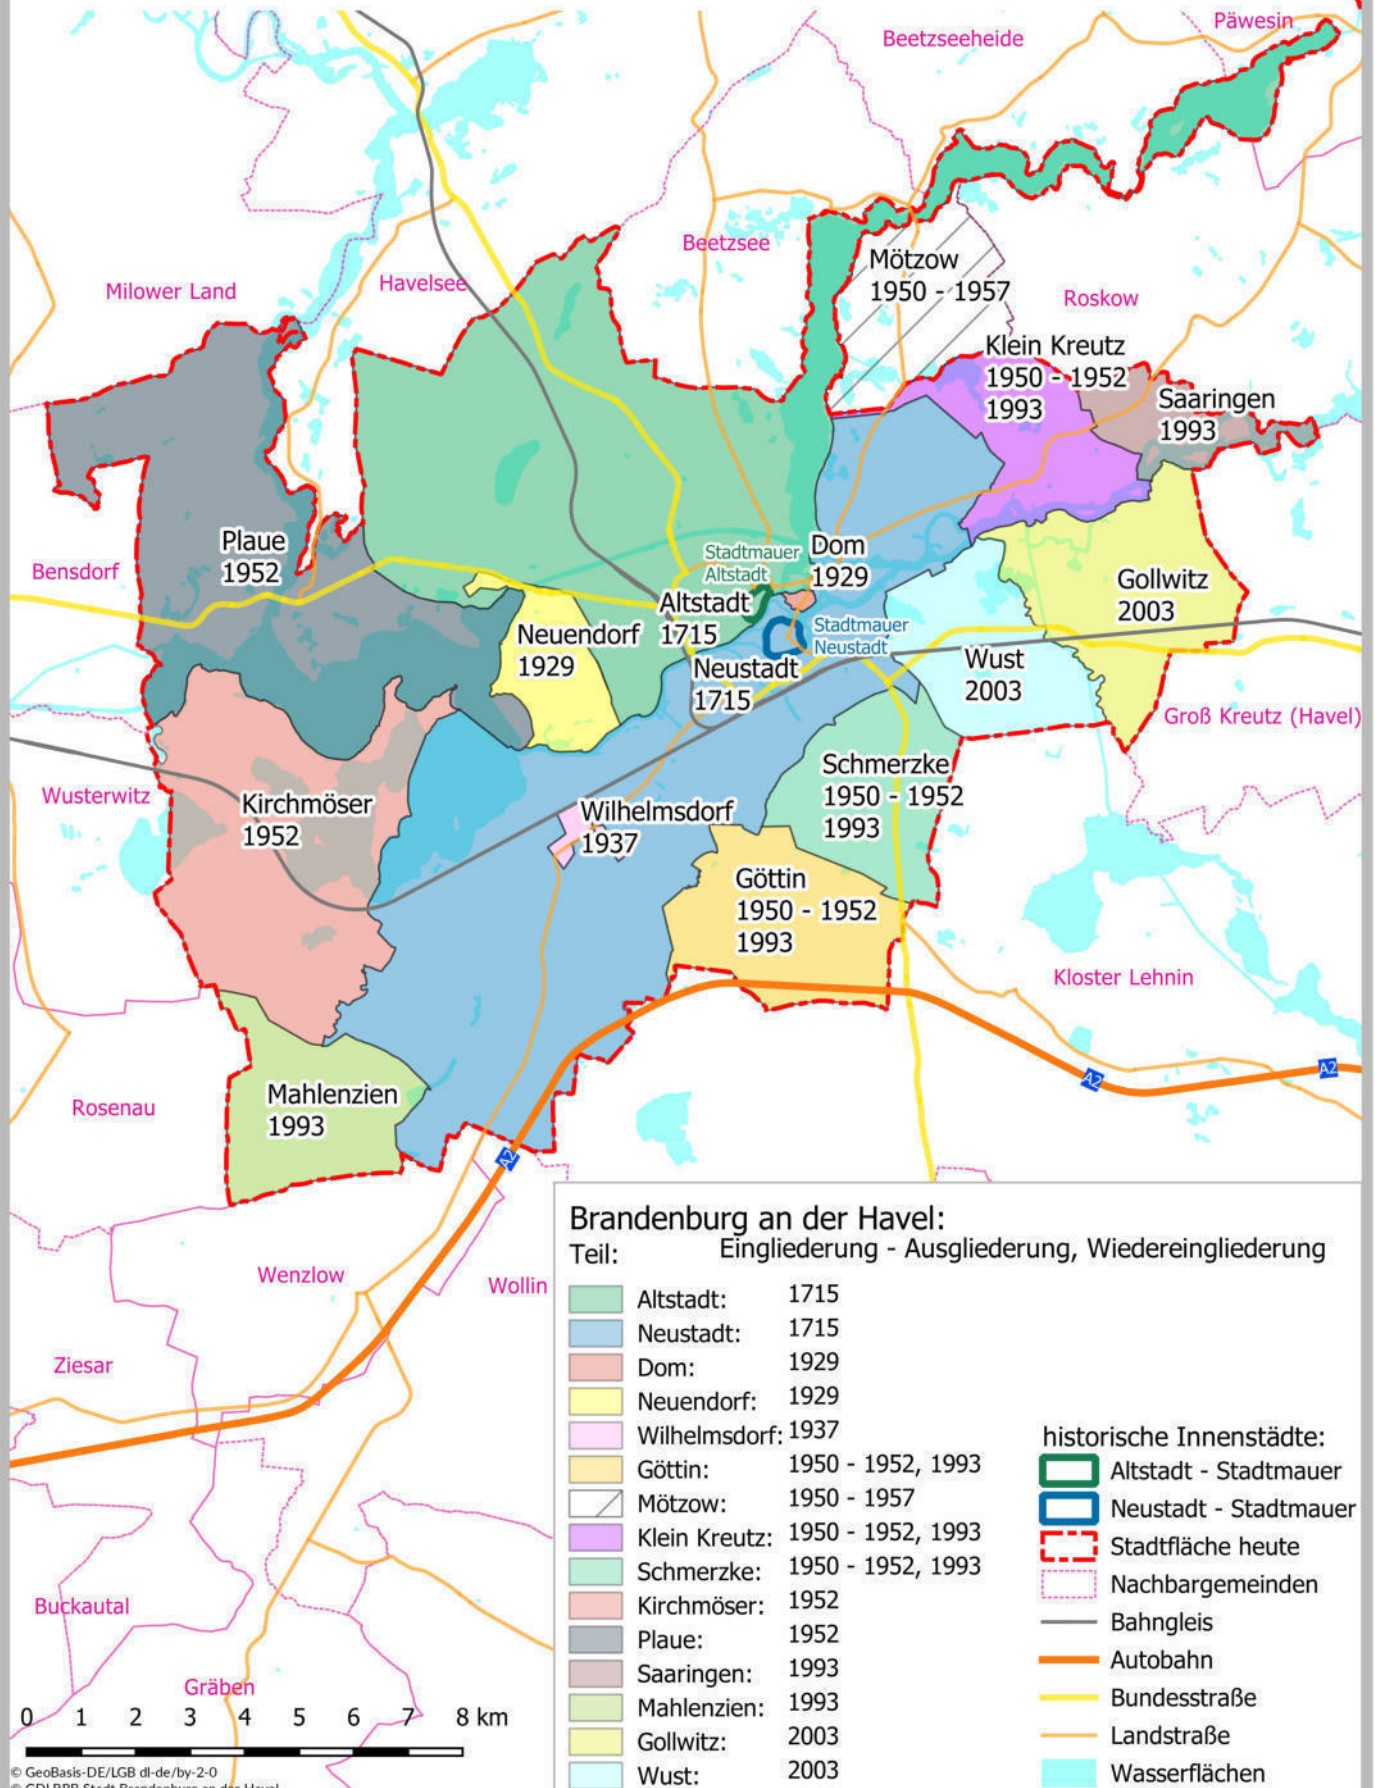

Altstadt

Neustadt