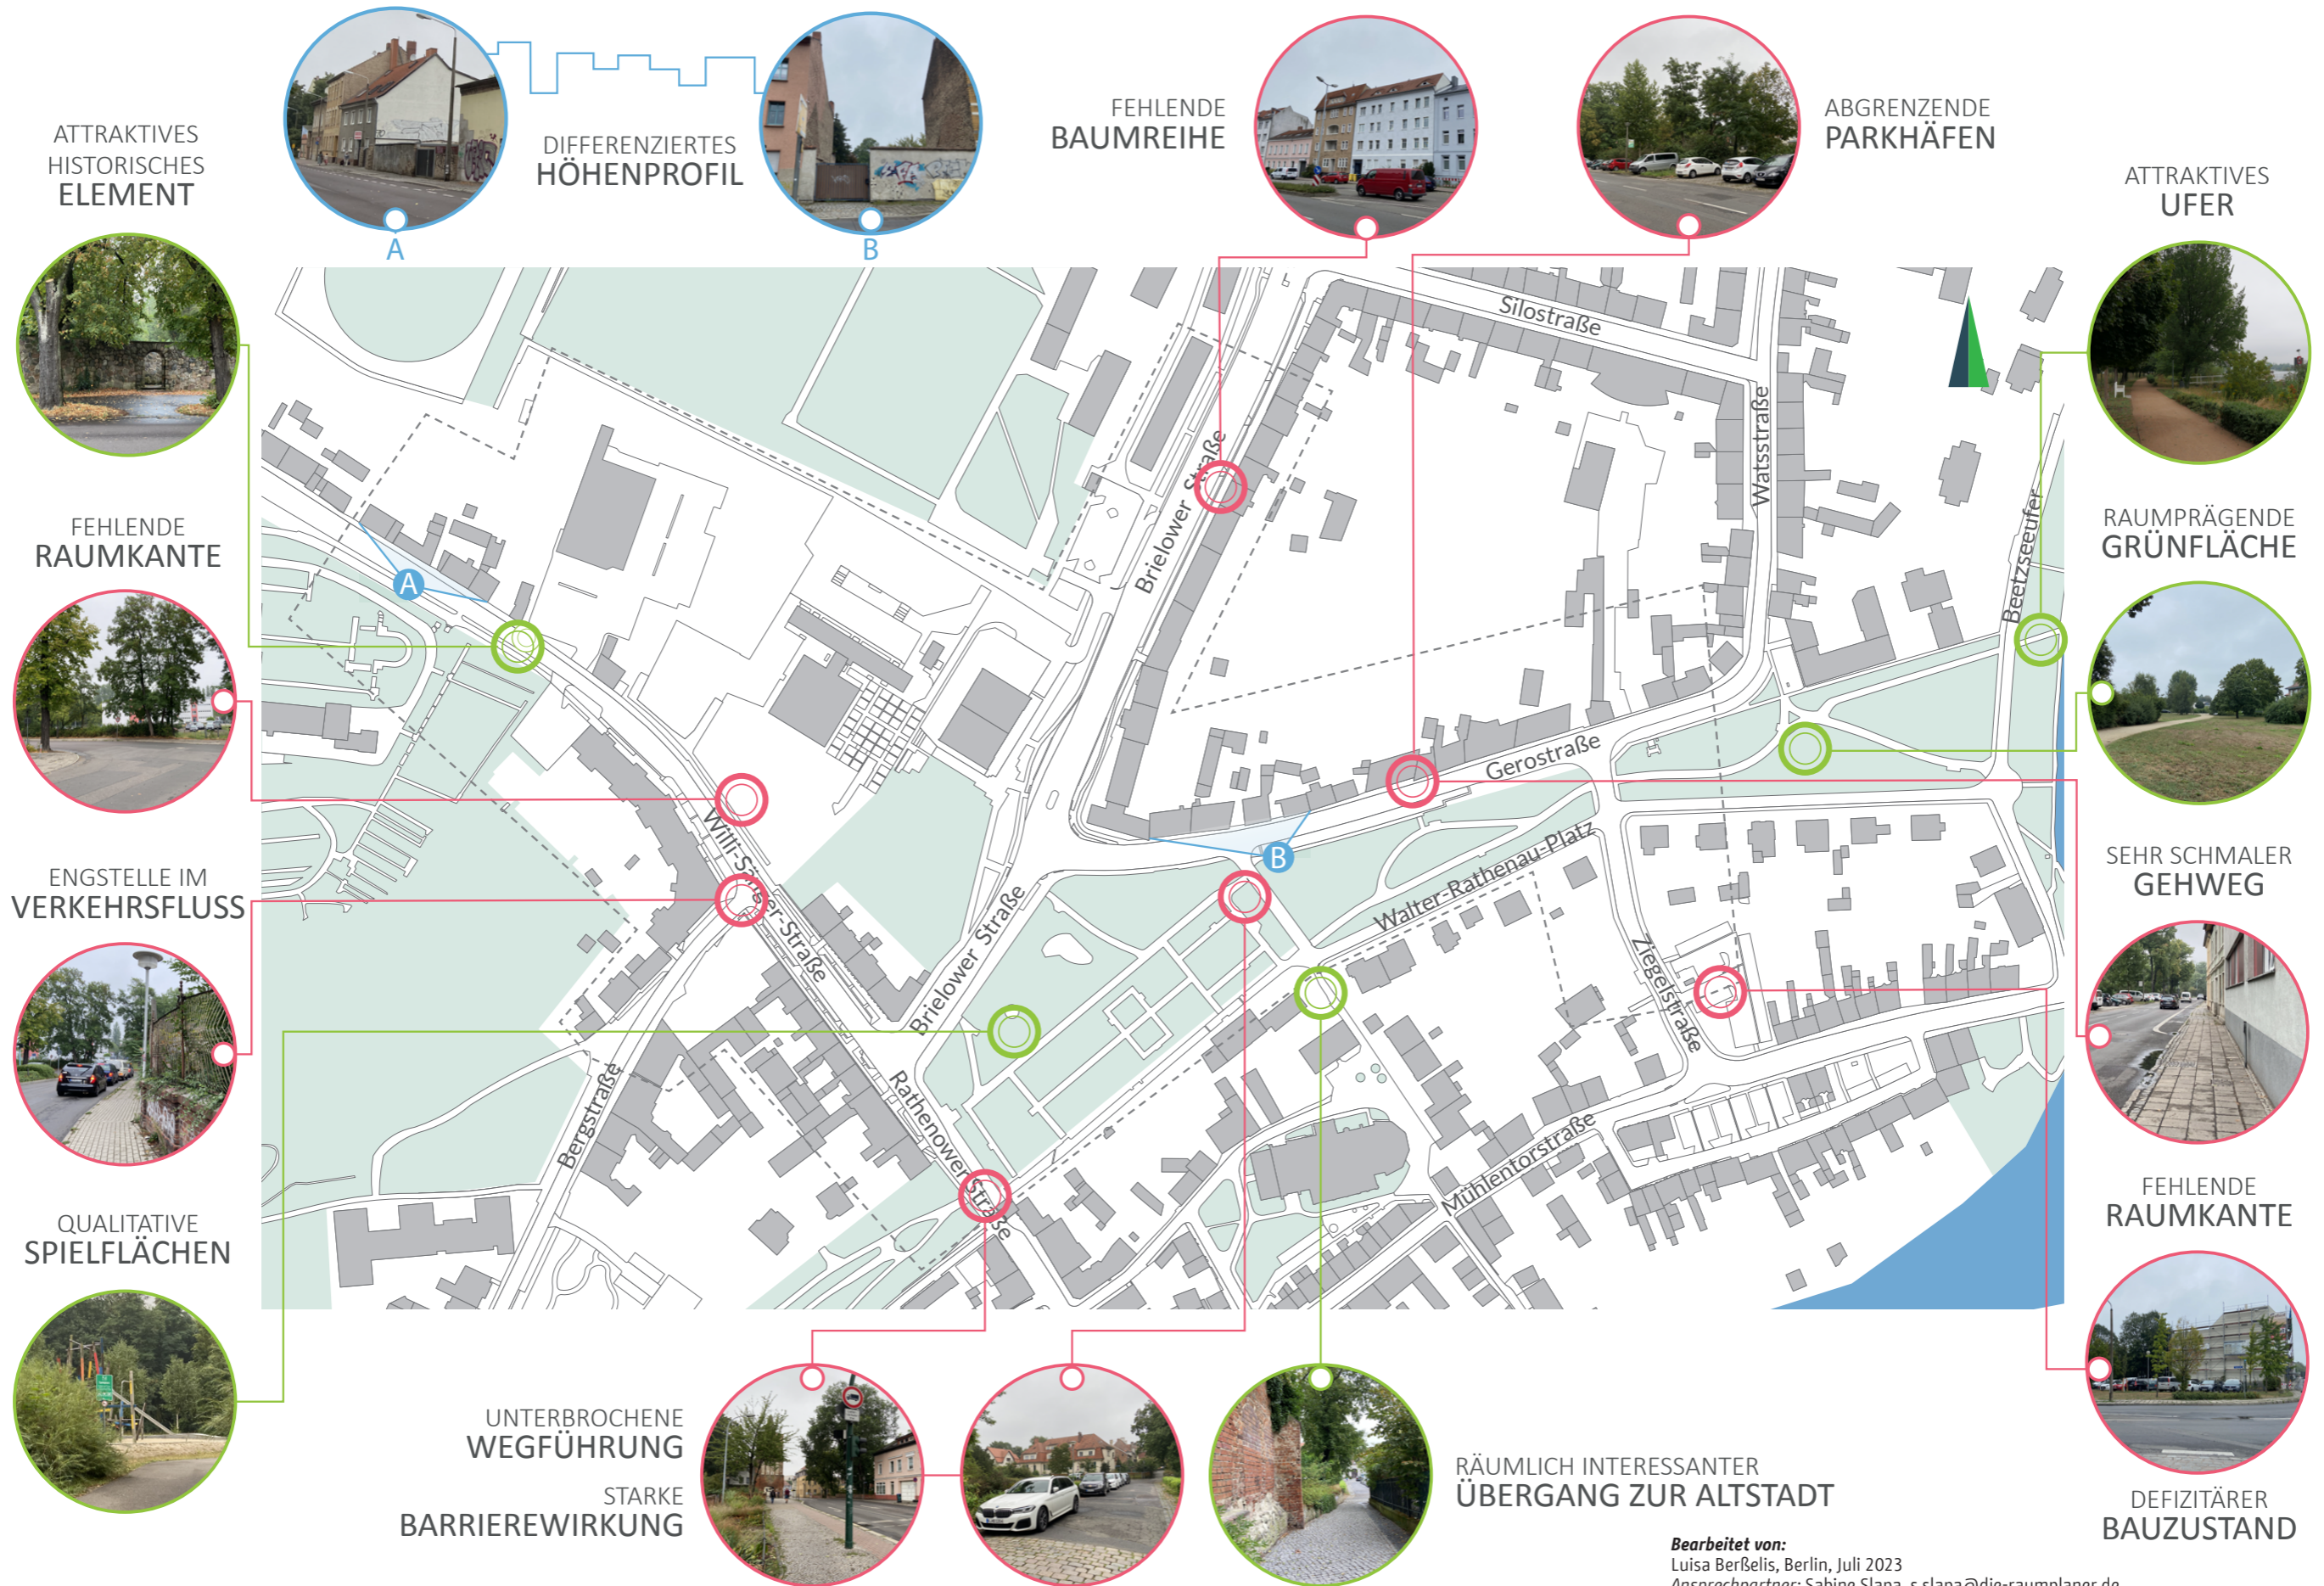

# STÄDTEBAULICHES KONZEPT GEROSTRASSE, BRANDENBURG AN DER HAVEL - CRITICAL MAPPING

**Bearbeitet von:**  
 Luisa Berßelis, Berlin, Juli 2023  
**Ansprechpartner:** Sabine Slapa, s.slapa@die-raumplaner.de  
**Quellen:**  
 eigene Darstellung die raumplaner;  
 Kartengrundlage: Stadt Brandenburg an der Havel, 2022