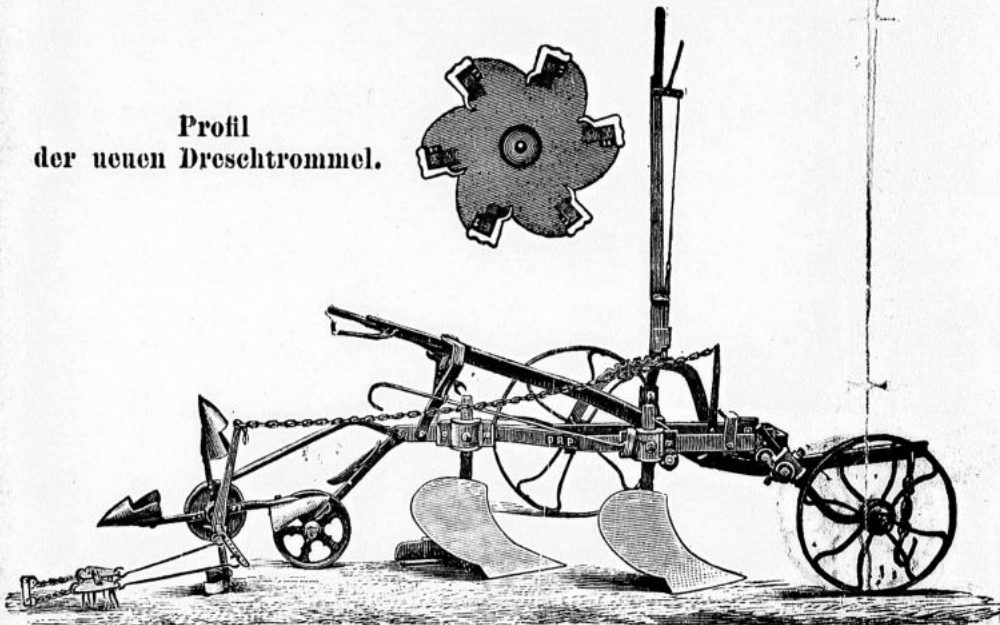

von

Gustav Maiche.

Brandenburg a. H.

Druck und Selbstverlag des Herausgebers.

Landwirthschaftliche Maschinenfabrik

von

C. F. Richter

vor dem Steinthor.

Specialität:

Victoria-Glattstrohdreschmaschine und
Brandenburger Completpflug.

Neue Victoria-Dreschtrommel mit patentirten Stahlschlägeln.
D. R. P. No. 49723.

Profil
der neuen Dreschtrommel.

Brandenburger Completpflug mit Lenksteuer zur Arbeit eingestellt
mit Kartoffelsetzlocher. D. R. P. No. 50925 und 56860.